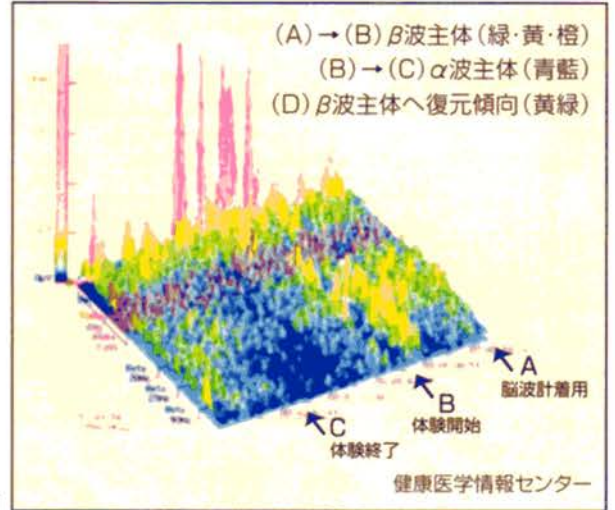

## シグマ波動ボールの効果

人間は体重の70%が水分であり、脳を含むさまざまな臓器や血液は波動を発生し、また、あらゆる物質の発する波動の中で機能しています。

汚染された生活環境から発生する、人体の波動と共鳴しない波動を浴びると、臓器等の波動がずれさまざまな体調不良の原因となります。

そこで人体に悪影響を及ぼす波動を、正常な波動エネルギーに変換する「波動調整」が必要になるのです。

CLトールに内蔵しているシグマ波動ボールを通した水を飲むことで、人体の水(体液)に共鳴振動をおこし細胞や組織が活性化し、自然治癒力・自己免疫を高めます。

## CLトール(波動水)による脳波変化