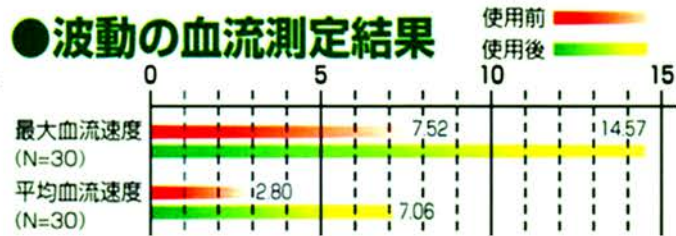

●波動の血流測定結果